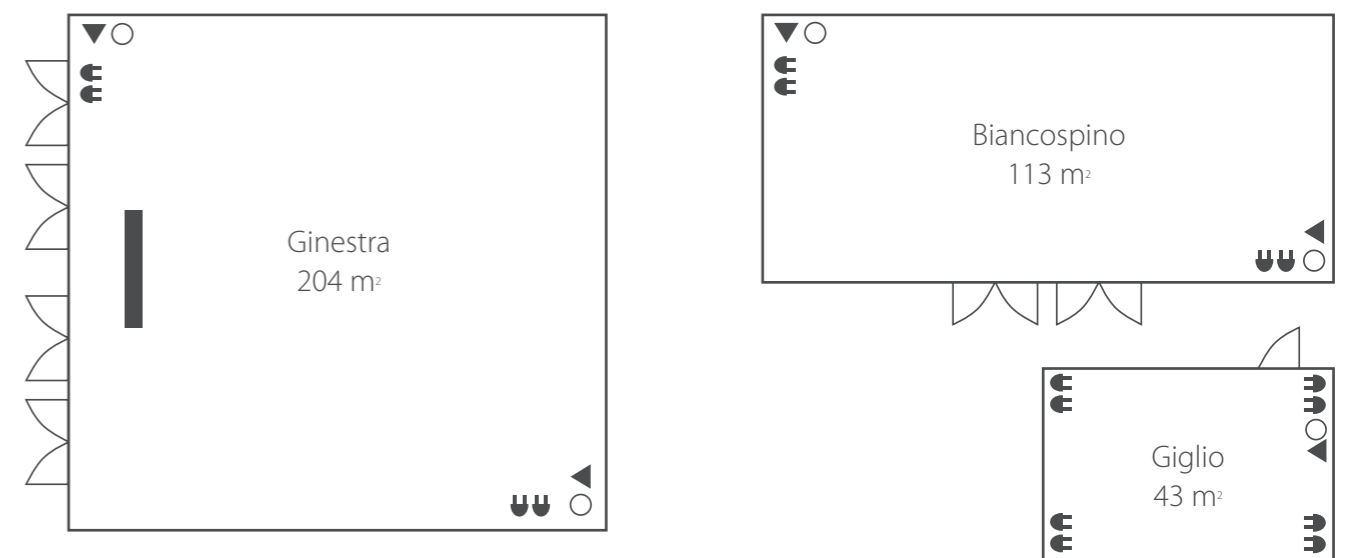

1-800-holiday

PRIORITYCLUB REWARDS

Capienza sale riunione Meetings Rooms Capacities

Sala	Ricevimento	Teatro	Banchi scuola	Tavolo unico	Banchetto	Dimensioni	Altezza massima	Porta H/L	Piano
Room name	Reception	Theatre	Classroom	Boardroom	Banquet	Dimension	Maximum Height	Door H/W	Floor
Azalea I	60	40	18	20	50	8,25x7,5	2,70	2,1x1,2	1
Azalea II	60	40	18	20	50	8,25x7,5	2,70	2,1x1,2	1
Azalea I + II	150	100	54	40	110	8,25x15	2,70	2,1x1,2	1
Mimosa I	150	100	54	40	120	8,25x15	2,70	2,1x1,2	1
Mimosa II	170	130	70	40	150	12,50x15	2,70	2,1x1,2	1
Mimosa I + II	350	300	120	-	300	20,75x15	2,70	2,1x1,2	1
Ginestra	200	150	70	40	150	14x14,60	2,70	2,1x1,2	0
Biancospino	100	80	54	40	90	7,30x15,50	3,10	2,1x1,2	-1
Giglio	20	25	15	15	-	5,35x8,1	2,70	2,1x0,9	2
Camelia I	20	15	6	14	-	4,25x7,15	2,70	2,1x0,9	2
Camelia II	-	-	-	6	-	4,25x3,65	2,70	2,1x0,9	2
Camelia III	-	-	-	8	-	6,28x3,15	2,70	2,1x0,9	2
Camelia I + II	40	30	15	20	-	4,25x10,80	2,70	2,1x0,9	2
Camelia II + III	-	15	6	14	-	4,25x6,70	2,70	2,1x0,9	2
Camelia I+II+III	40	35	26	-	-	4,25x13,95	2,70	2,1x0,9	2
Glicine I	20	15	6	14	-	4,25x7,15	2,70	2,1x0,9	2
Glicine II	-	-	-	6	-	4,25x3,65	2,70	2,1x0,9	2
Glicine I + II	40	30	15	20	-	4,25x10,80	2,70	2,1x0,9	2
Boardroom	-	-	-	10	-	3,48x4,85	2,70	2,10x81	3/4
Business Suite	-	-	-	Colloqui	-	3,30x4,50	2,70	2,10x81	15-17-18

Luce Naturale in tutte le sale Natural light available in all meeting rooms **Tutte le misure sono in metri** All measures are in meters

Presa elettrica Electrical Socket
 Antenna TV TV Aerial socket
 Presa telefonica Telephone Socket
 Porta scorrevole Sliding Door