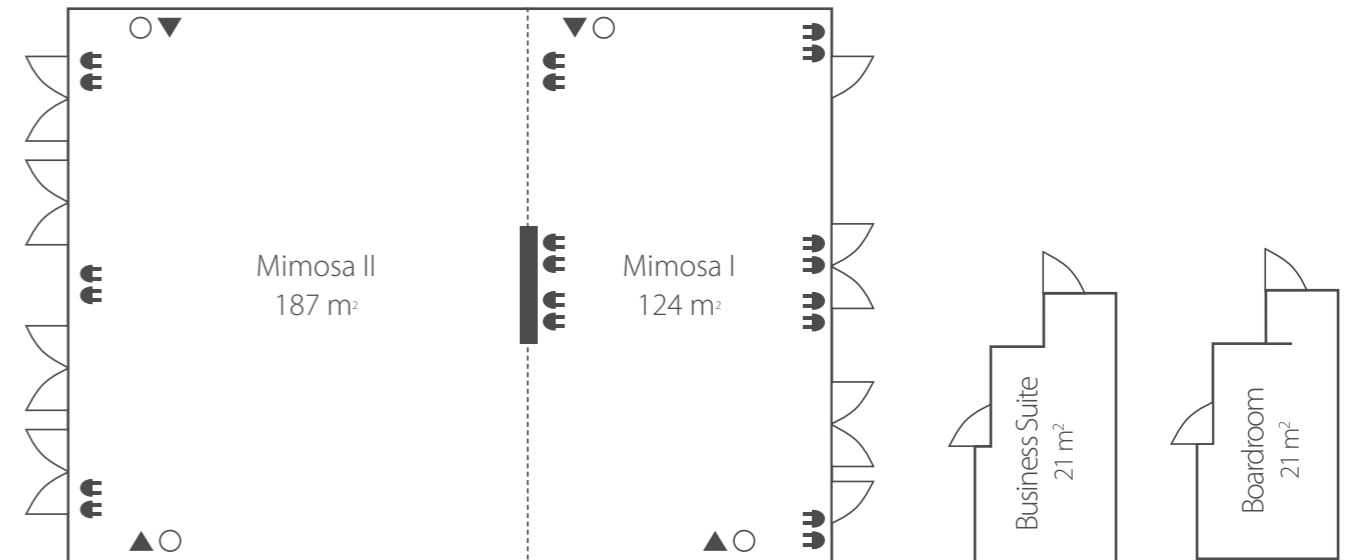

1-800-holiday

PRIORITYCLUB REWARDS

Capienza sale riunione Meetings Rooms Capacities

Sala	Ricevimento	Teatro	Banchi scuola	Tavolo unico	Banchetto	Dimensioni	Altezza massima	Porta H/L	Piano
Room name	Reception	Theatre	Classroom	Boardroom	Banquet	Dimension	Maximum Height	Door H/W	Floor
Azalea I	60	40	18	20	50	8,25x7,5	2,70	2,1x1,2	1
Azalea II	60	40	18	20	50	8,25x7,5	2,70	2,1x1,2	1
Azalea I + II	150	100	54	40	110	8,25x15	2,70	2,1x1,2	1
Mimosa I	150	100	54	40	120	8,25x15	2,70	2,1x1,2	1
Mimosa II	170	130	70	40	150	12,50x15	2,70	2,1x1,2	1
Mimosa I + II	350	300	120	-	300	20,75x15	2,70	2,1x1,2	1
Ginestra	200	150	70	40	150	14x14,60	2,70	2,1x1,2	0
Biancospino	100	80	54	40	90	7,30x15,50	3,10	2,1x1,2	-1
Giglio	20	25	15	15	-	5,35x8,1	2,70	2,1x0,9	2
Camelia I	20	15	6	14	-	4,25x7,15	2,70	2,1x0,9	2
Camelia II	-	-	-	6	-	4,25x3,65	2,70	2,1x0,9	2
Camelia III	-	-	-	8	-	6,28x3,15	2,70	2,1x0,9	2
Camelia I + II	40	30	15	20	-	4,25x10,80	2,70	2,1x0,9	2
Camelia II + III	-	15	6	14	-	4,25x6,70	2,70	2,1x0,9	2
Camelia I+II+III	40	35	26	-	-	4,25x13,95	2,70	2,1x0,9	2
Glicine I	20	15	6	14	-	4,25x7,15	2,70	2,1x0,9	2
Glicine II	-	-	-	6	-	4,25x3,65	2,70	2,1x0,9	2
Glicine I + II	40	30	15	20	-	4,25x10,80	2,70	2,1x0,9	2
Boardroom	-	-	-	10	-	3,48x4,85	2,70	2,10x81	3/4
Business Suite	-	-	-	Colloqui	-	3,30x4,50	2,70	2,10x81	15-17-18

Luce Naturale in tutte le sale Natural light available in all meeting rooms **Tutte le misure sono in metri** All measures are in meters

Presa elettrica Electrical Socket
 Antenna TV TV Aerial socket
 Presa telefonica Telephone Socket
 Porta scorrevole Sliding Door