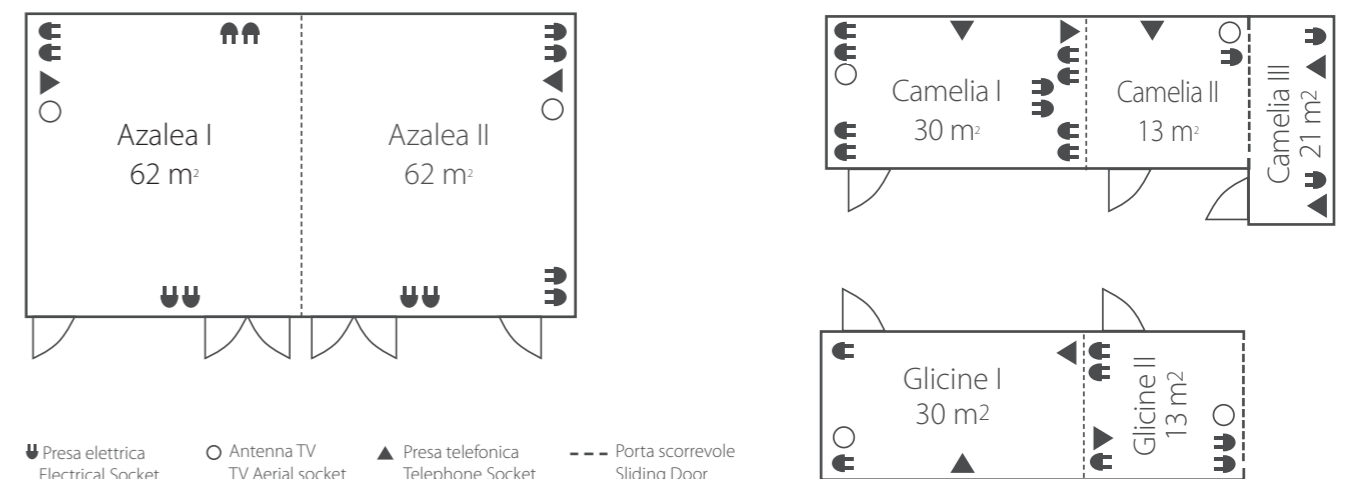

1-800-holiday

PRIORITYCLUB REWARDS

Capienza sale riunione Meetings Rooms Capacities

Sala	Ricevimento	Teatro	Banchi scuola	Tavolo unico	Banchetto	Dimensioni	Altezza massima	Porta H/L	Piano
Room name	Reception	Theatre	Classroom	Boardroom	Banquet	Dimension	Maximum Height	Door H/W	Floor
Azalea I	60	40	18	20	50	8,25x7,5	2,70	2,1x1,2	1
Azalea II	60	40	18	20	50	8,25x7,5	2,70	2,1x1,2	1
Azalea I + II	150	100	54	40	110	8,25x15	2,70	2,1x1,2	1
Mimosa I	150	100	54	40	120	8,25x15	2,70	2,1x1,2	1
Mimosa II	170	130	70	40	150	12,50x15	2,70	2,1x1,2	1
Mimosa I + II	350	300	120	-	300	20,75x15	2,70	2,1x1,2	1
Ginestra	200	150	70	40	150	14x14,60	2,70	2,1x1,2	0
Biancospino	100	80	54	40	90	7,30x15,50	3,10	2,1x1,2	-1
Giglio	20	25	15	15	-	5,35x8,1	2,70	2,1x0,9	2
Camelia I	20	15	6	14	-	4,25x7,15	2,70	2,1x0,9	2
Camelia II	-	-	-	6	-	4,25x3,65	2,70	2,1x0,9	2
Camelia III	-	-	-	8	-	6,28x3,15	2,70	2,1x0,9	2
Camelia I + II	40	30	15	20	-	4,25x10,80	2,70	2,1x0,9	2
Camelia II + III	-	15	6	14	-	4,25x6,70	2,70	2,1x0,9	2
Camelia I+II+III	40	35	26	-	-	4,25x13,95	2,70	2,1x0,9	2
Glicine I	20	15	6	14	-	4,25x7,15	2,70	2,1x0,9	2
Glicine II	-	-	-	6	-	4,25x3,65	2,70	2,1x0,9	2
Glicine I + II	40	30	15	20	-	4,25x10,80	2,70	2,1x0,9	2
Boardroom	-	-	-	10	-	3,48x4,85	2,70	2,10x81	3/4
Business Suite	-	-	-	Colloqui	-	3,30x4,50	2,70	2,10x81	15-17-18

Luce Naturale in tutte le sale Natural light available in all meeting rooms **Tutte le misure sono in metri** All measures are in meters

Presa elettrica Electrical Socket
 Antenna TV TV Aerial socket
 Presa telefonica Telephone Socket
 Porta scorrevole Sliding Door